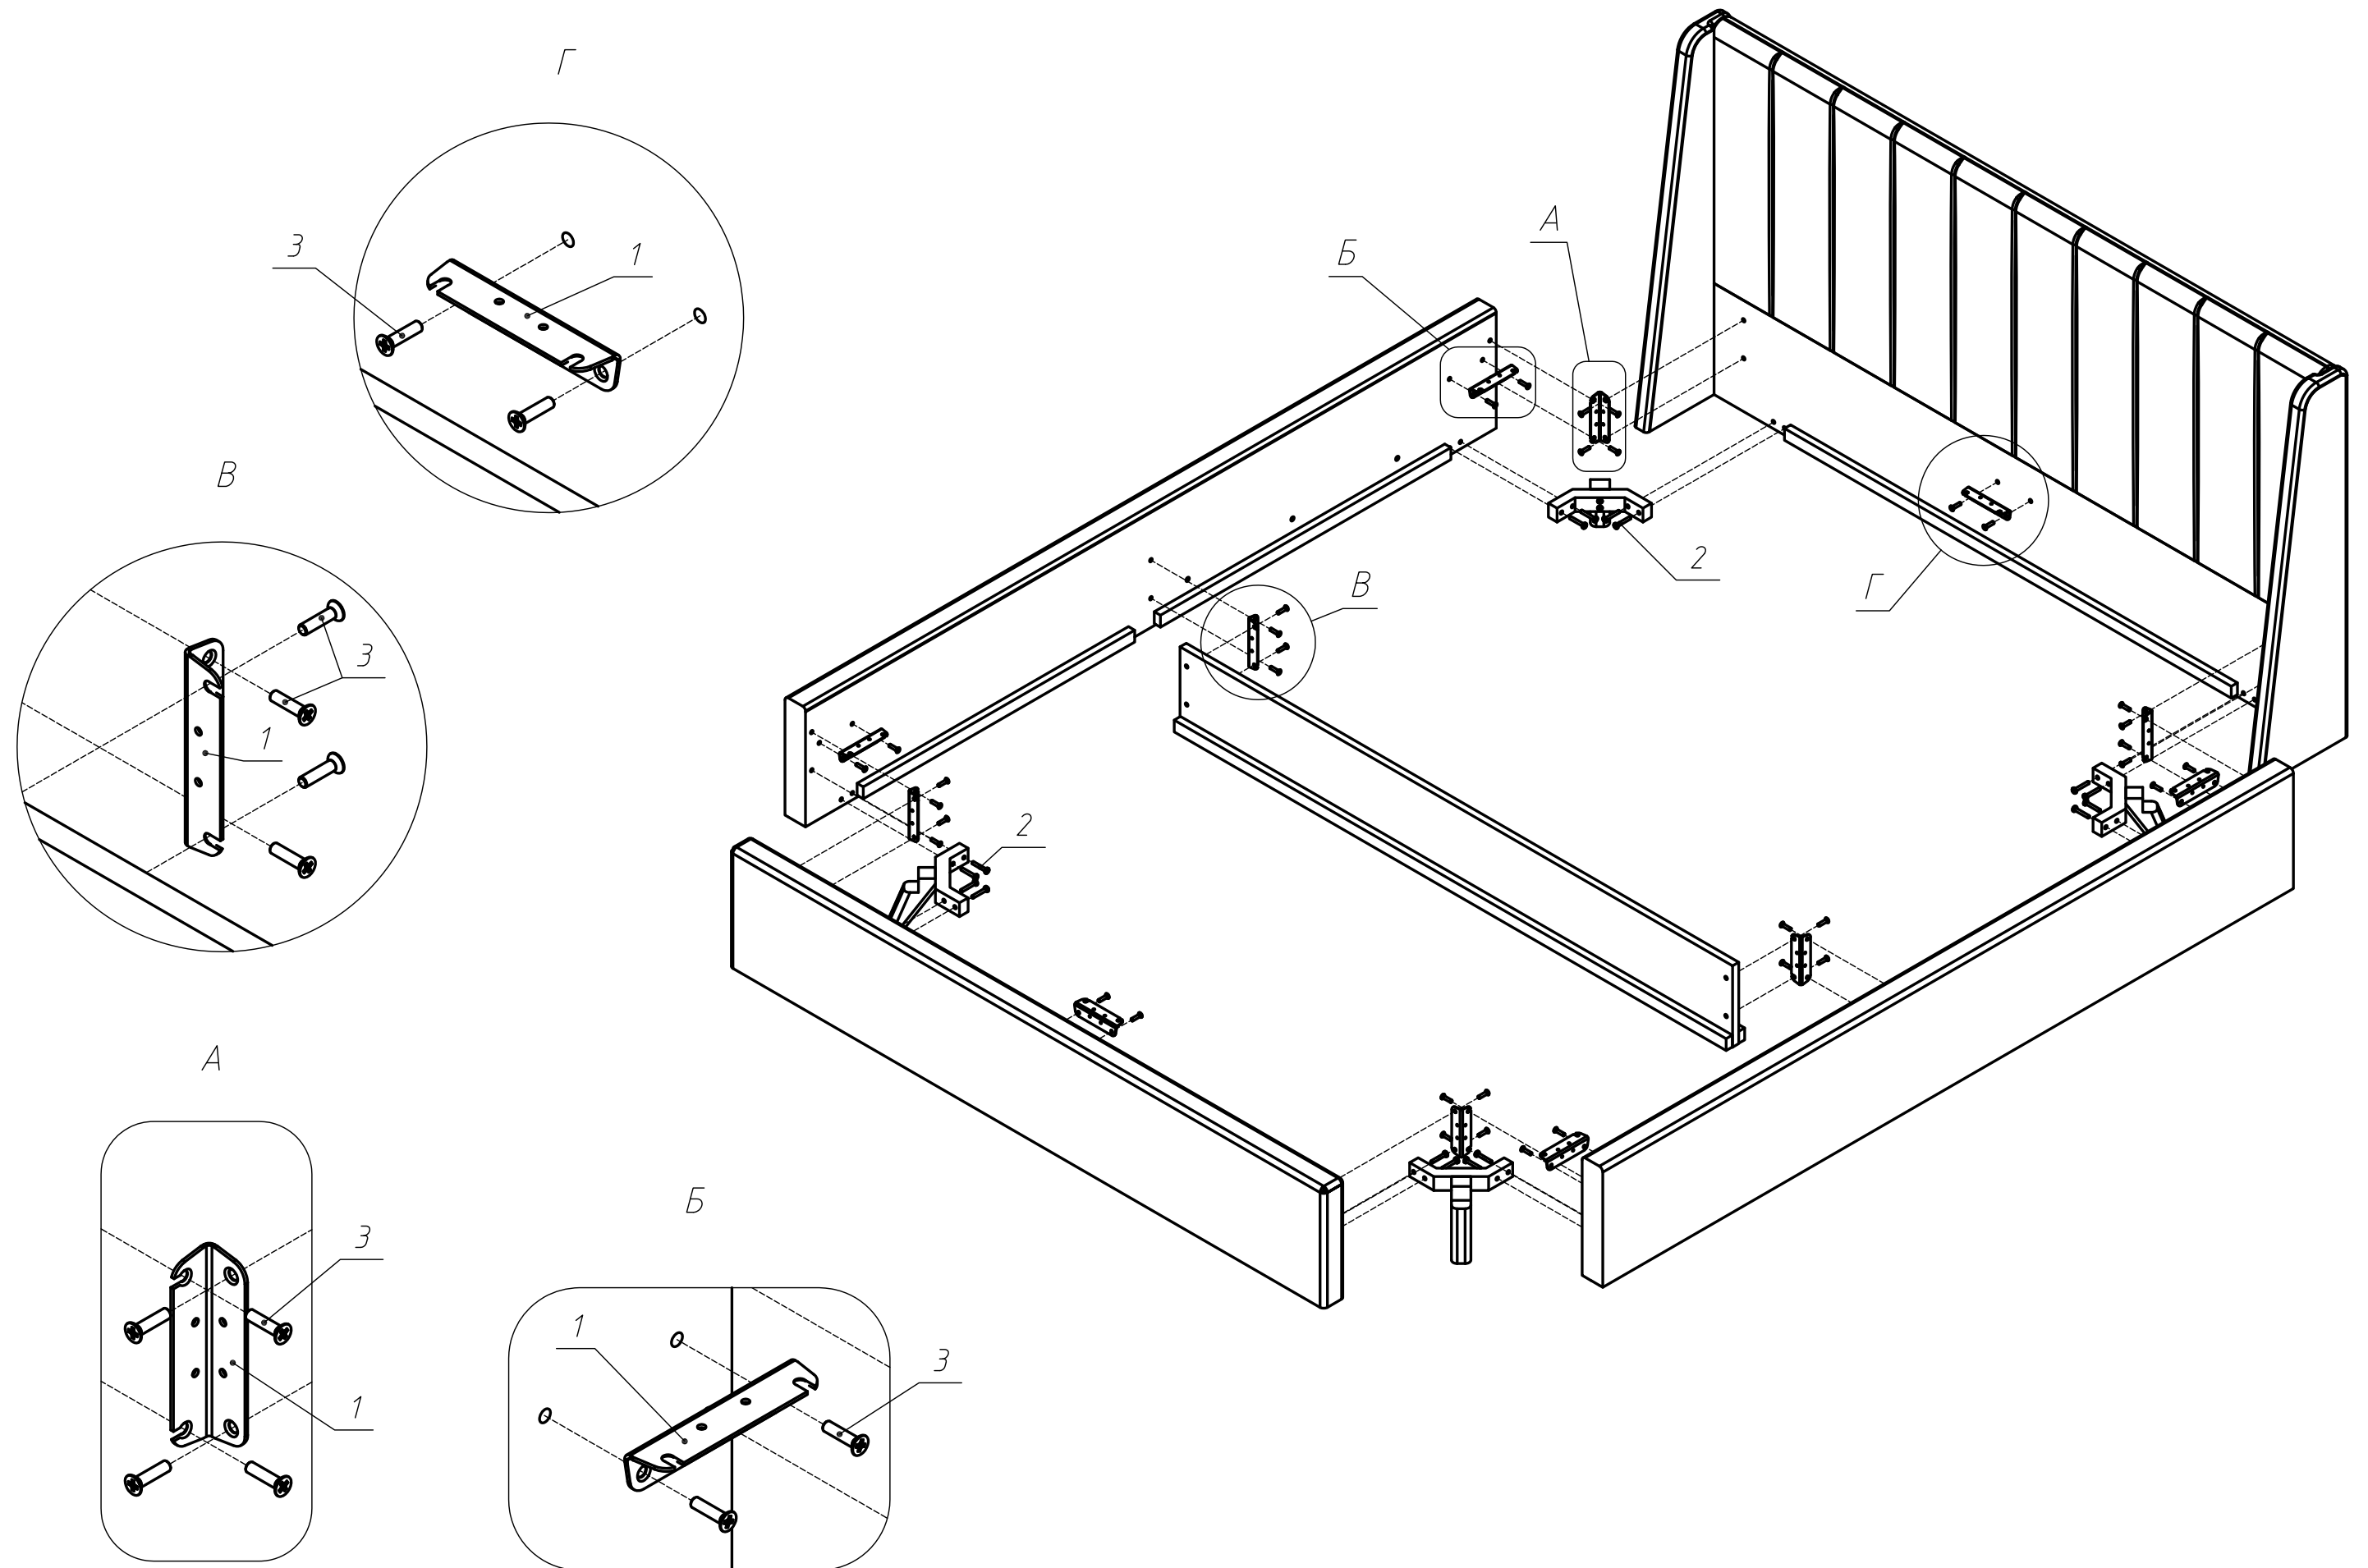

Схема сборки кровати

Схема сборки кровати

Схема сборки кровати

Фурнитура			
Поз.	Наименование		Кол-во, шт.
1	Уголок № 532		12
2	Винт М6х40 DIN 7985		16
3	Винт М6х25 DIN 965		36
4	Болт М8х35		6