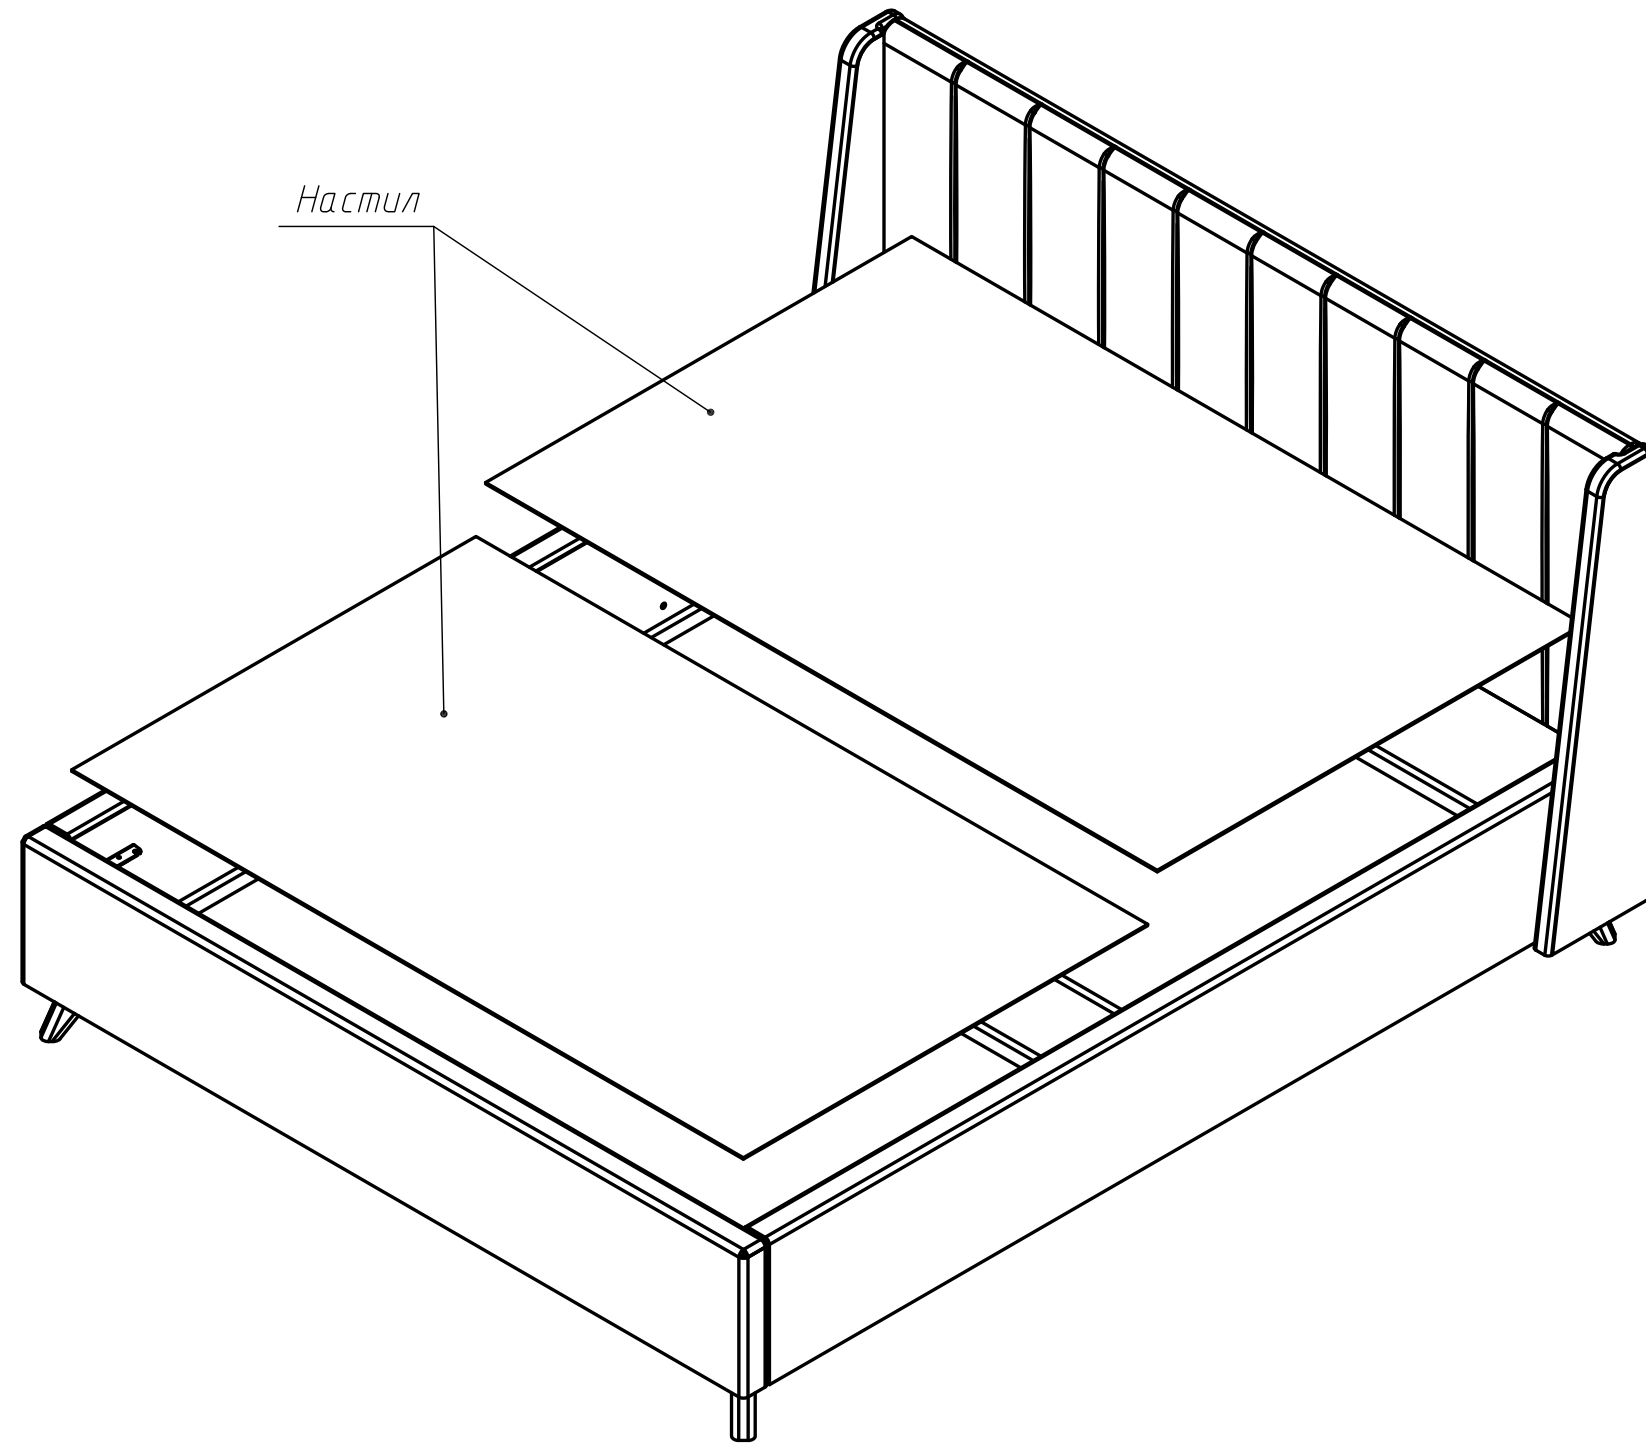

Схема сборки кровати

Схема сборки кровати

Схема сборки кровати

Фурнитура			
Поз.	Наименование		Кол-во, шт.
1	Уголок № 532		12
2	Винт М6х40 DIN 7985		16
3	Винт М6х25 DIN 965		36
4	Болт М8х35		6