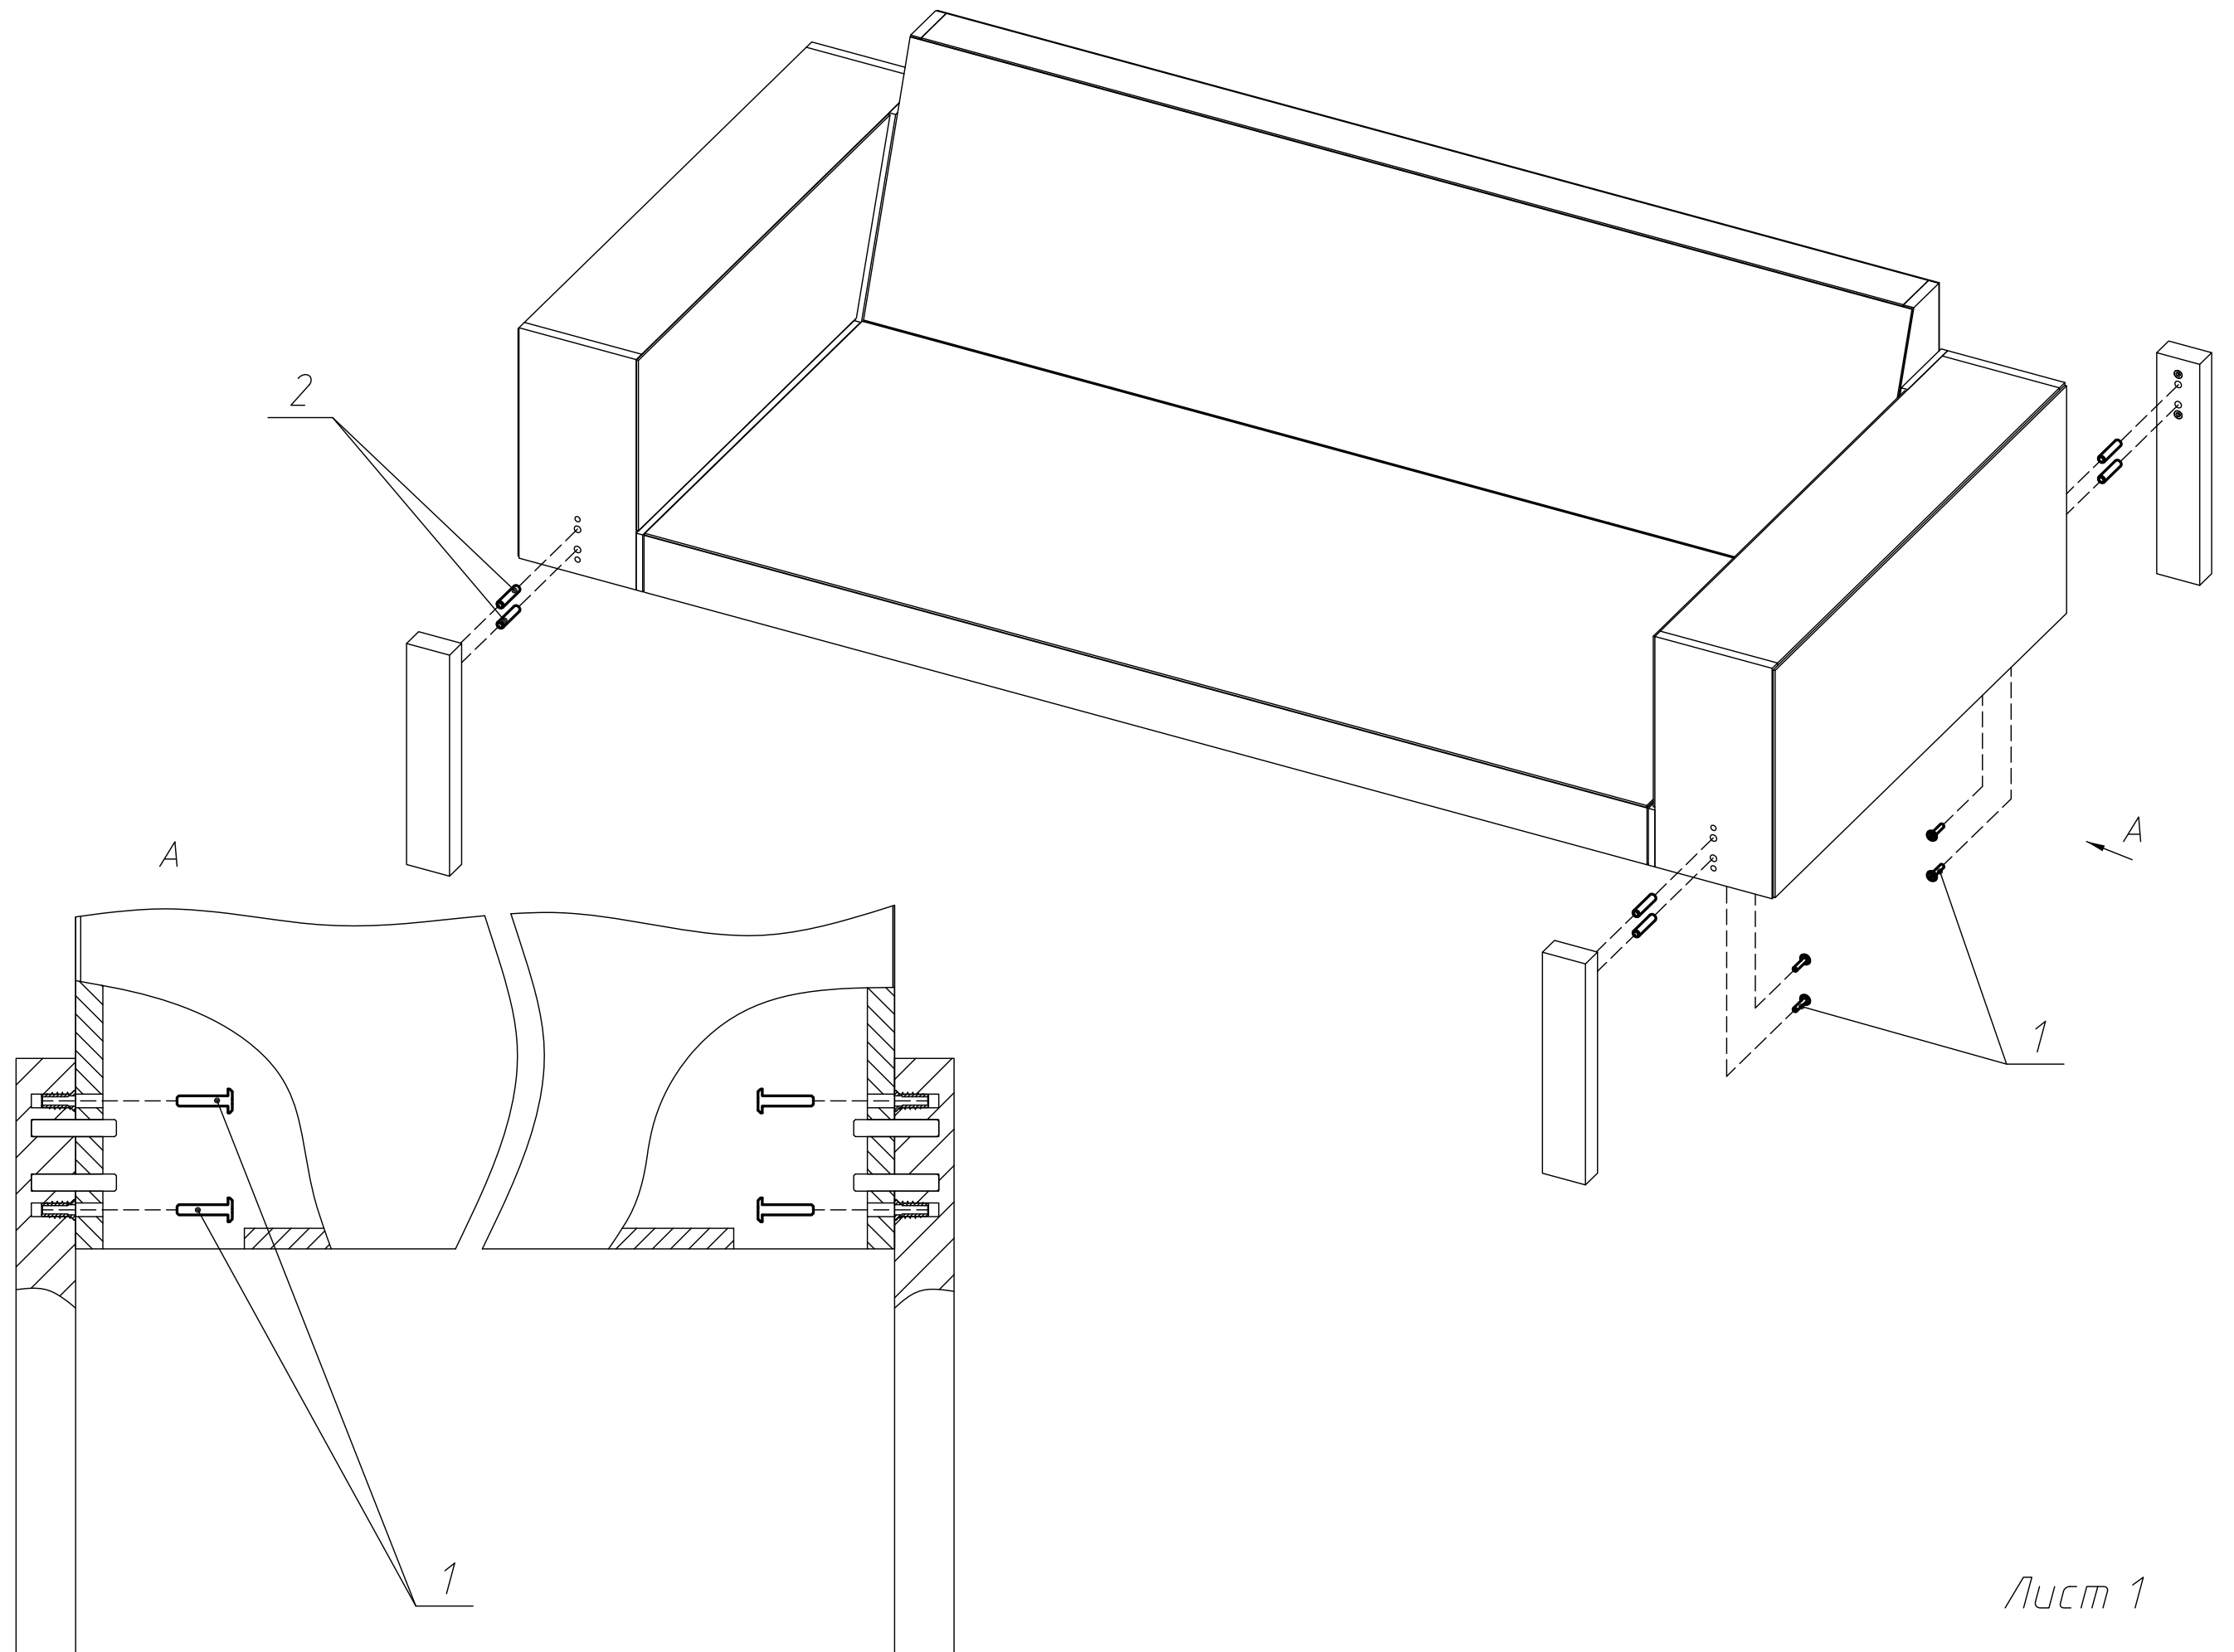

Схема сборки дивана "Хангель"

Схема сборки дивана "Хангель"

Крепеж		
Поз.	Наименование	Кол-во, шт.
1	Винт М6х30 DIN 7420	8
2	Шкант $\phi 10 \times 50$	16
3	Саморез $\phi 5 \times 90$	10