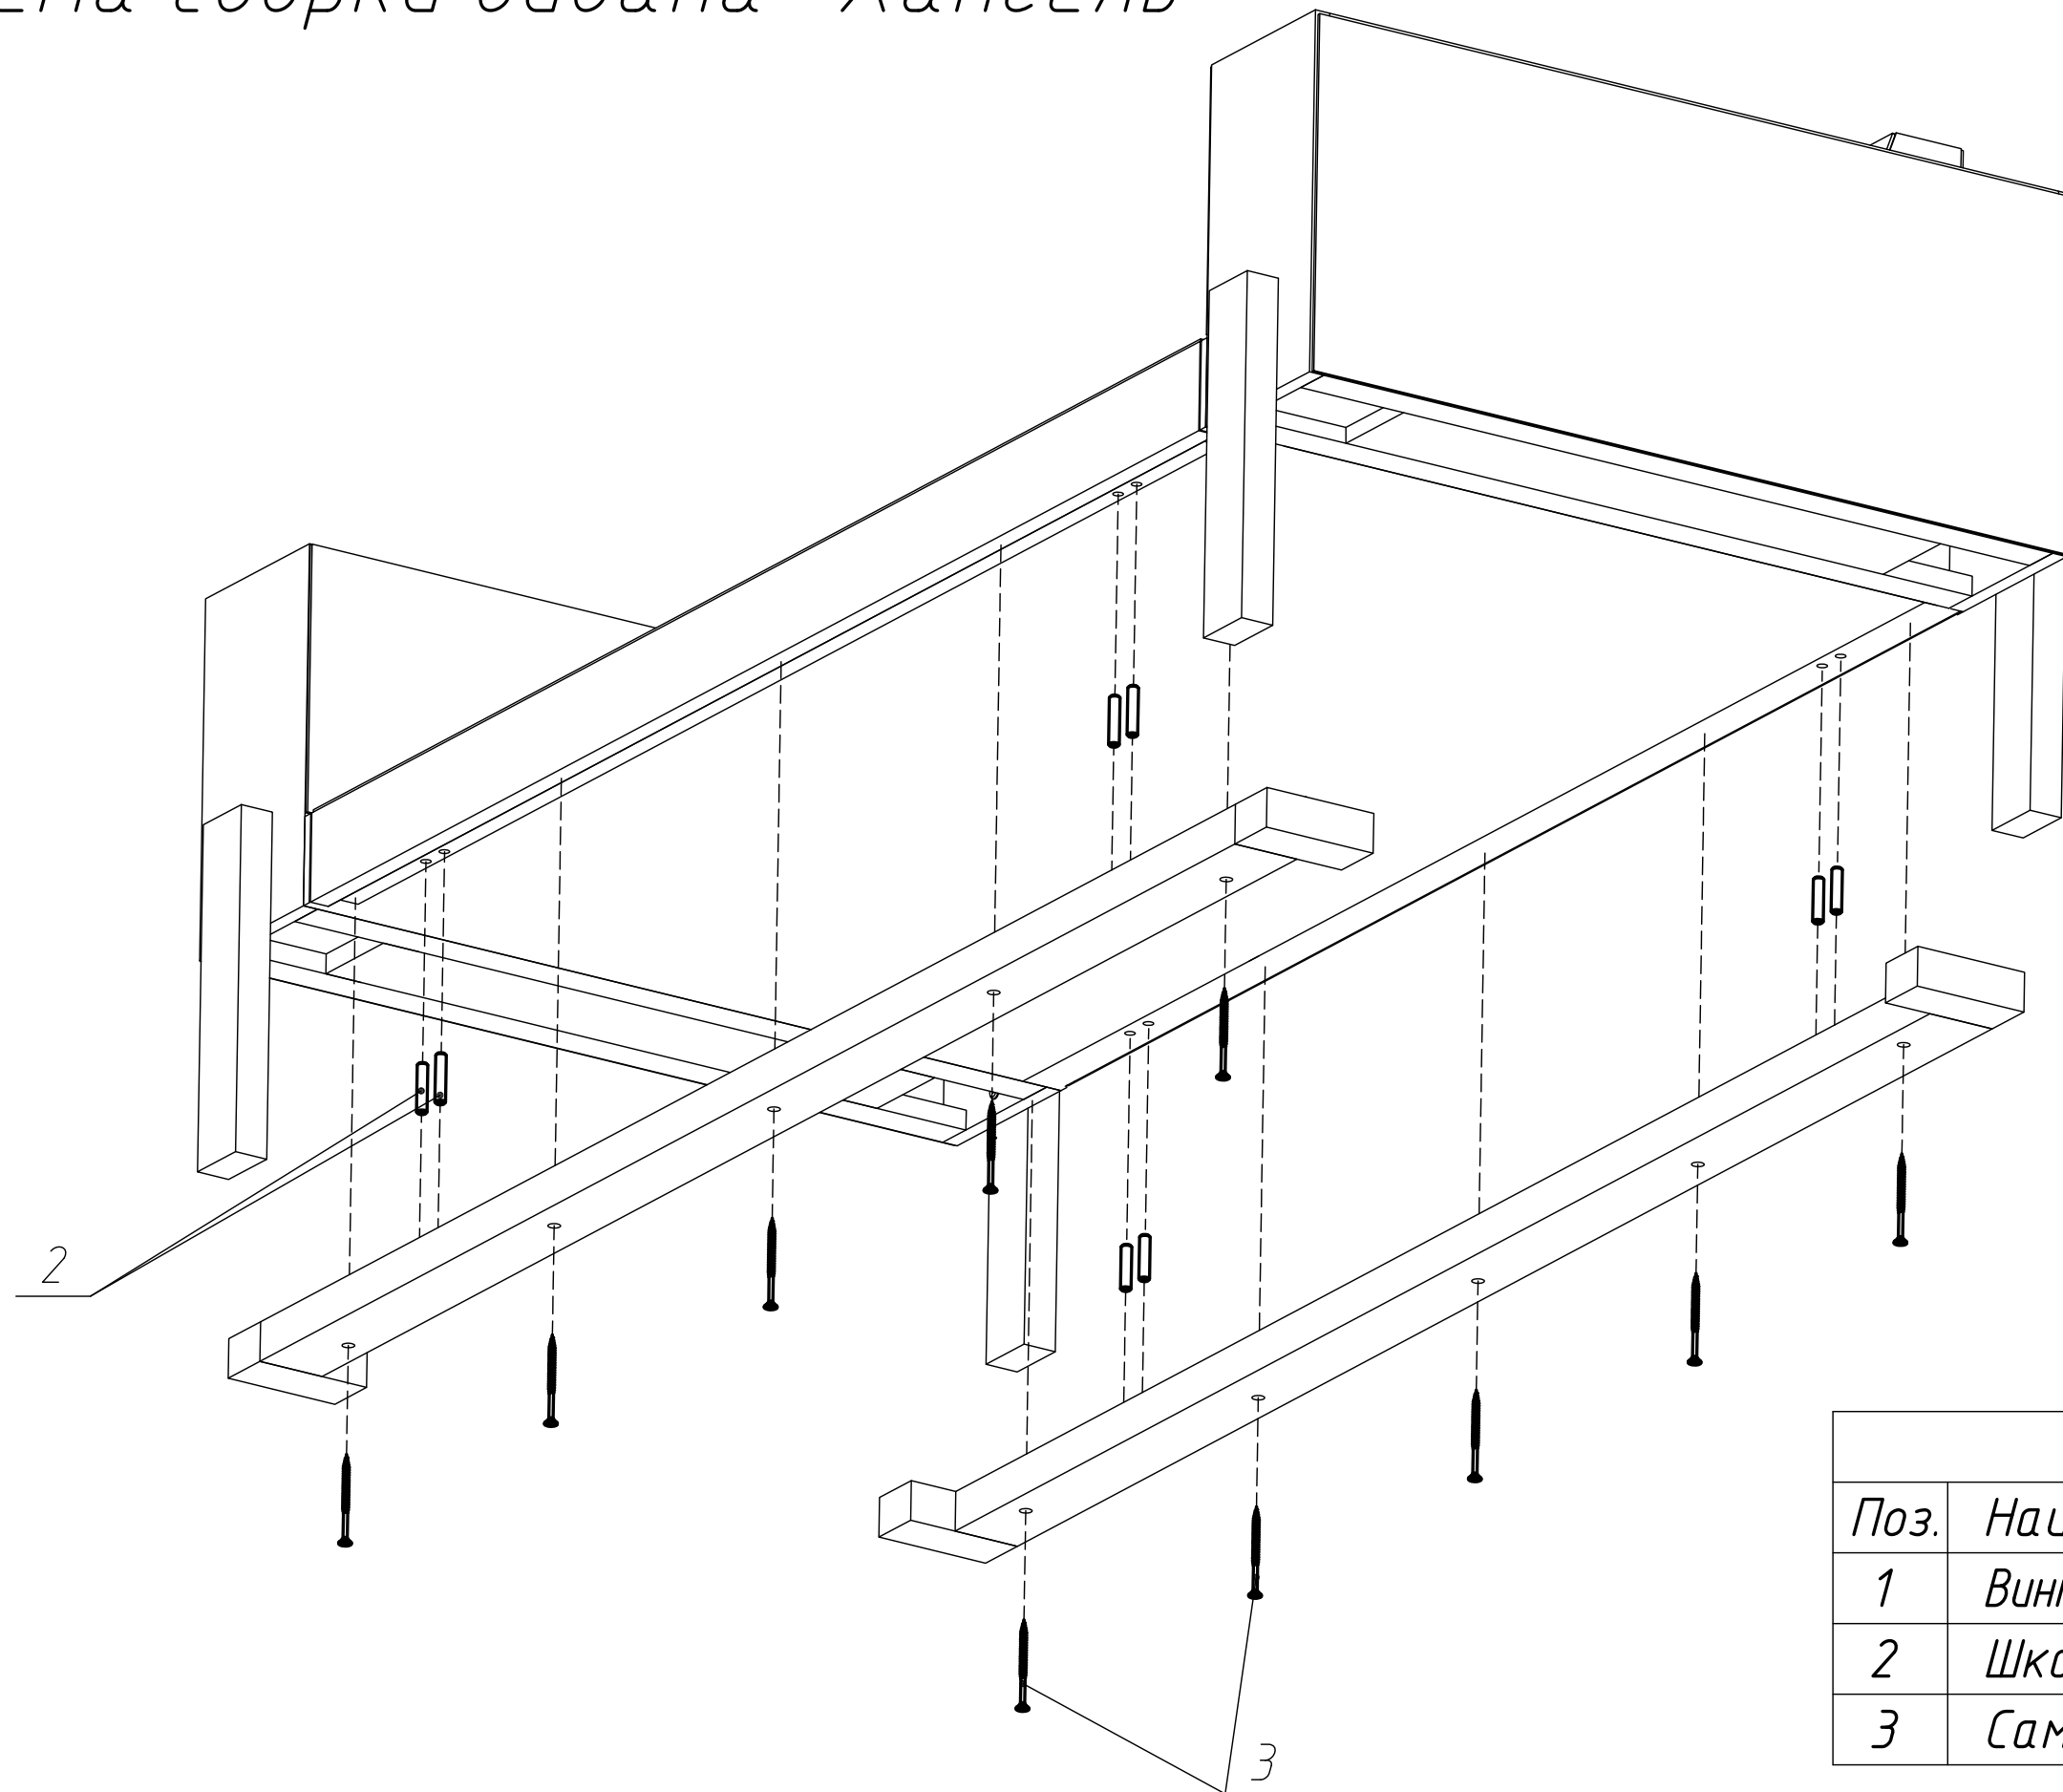

Схема сборки дивана "Хангель"

Схема сборки дивана "Хангель"

Крепеж		
Поз.	Наименование	Кол-во, шт.
1	Винт М6х30 DIN 7420	8
2	Шкант $\phi 10 \times 50$	16
3	Саморез $\phi 5 \times 90$	10